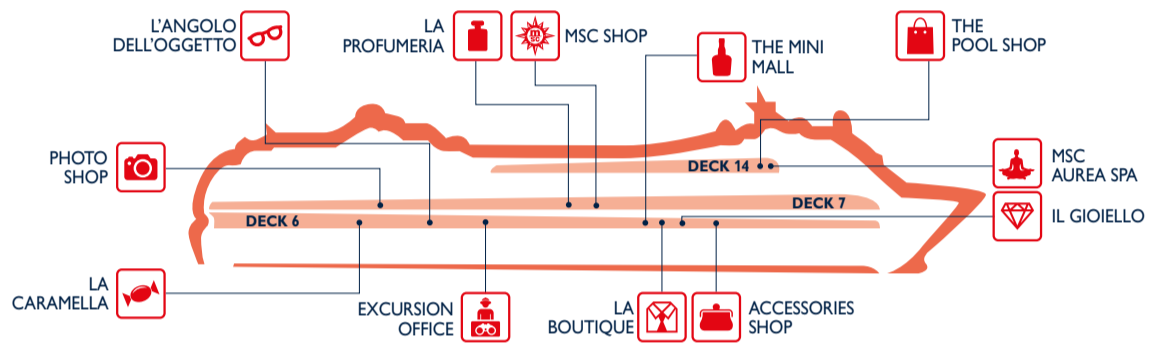

# EAT & DRINK

Bars	Deck
CASINÒ DELLE PALME	6
FANTASIA BAR	5
IL CAPPUCCINO COFFEE BAR	7
IL TRANSATLANTICO PIANO BAR	7
LA CANTINA TOSCANA	7
LE VELE BAR	6
LIQUID DISCO	16
MANHATTAN BAR	7
PIAZZA SAN GIORGIO (pastry & ice cream)	6
SPA BAR	14
L'INSOLITO LOUNGE	7
THE CIGAR LOUNGE	6

Restaurants	Deck
EL SOMBRERO TEX MEX	7
L'AFRICANA BUFFET RESTAURANT	14
RED VELVET	5
SPORTS BAR (American finger food)	6
SPORTS BAR	7
IL CERCHIO D'ORO	6
ZANZIBAR BUFFET RESTAURANT	14

Outdoor Bars	Deck
BAR DELLE FONTANE	14
GAUDI BAR	15
I TROPICI BAR	14
THE GLASS BAR	14
TOP 18 BAR	18

# SHOPPING

Shops	Deck
ACCESSORIES SHOP	6
EXCURSION OFFICE	6
IL GIOIELLO	6
L'ANGOLO DELL'OGGETTO	6
LA BOUTIQUE	6
LA CAMELLA	6

Shops	Deck
LA PROFUMERIA	7
MSC AUREA SPA	14
MSC SHOP	7
PHOTO SHOP	7
THE MINI MALL	6
THE POOL SHOP	14